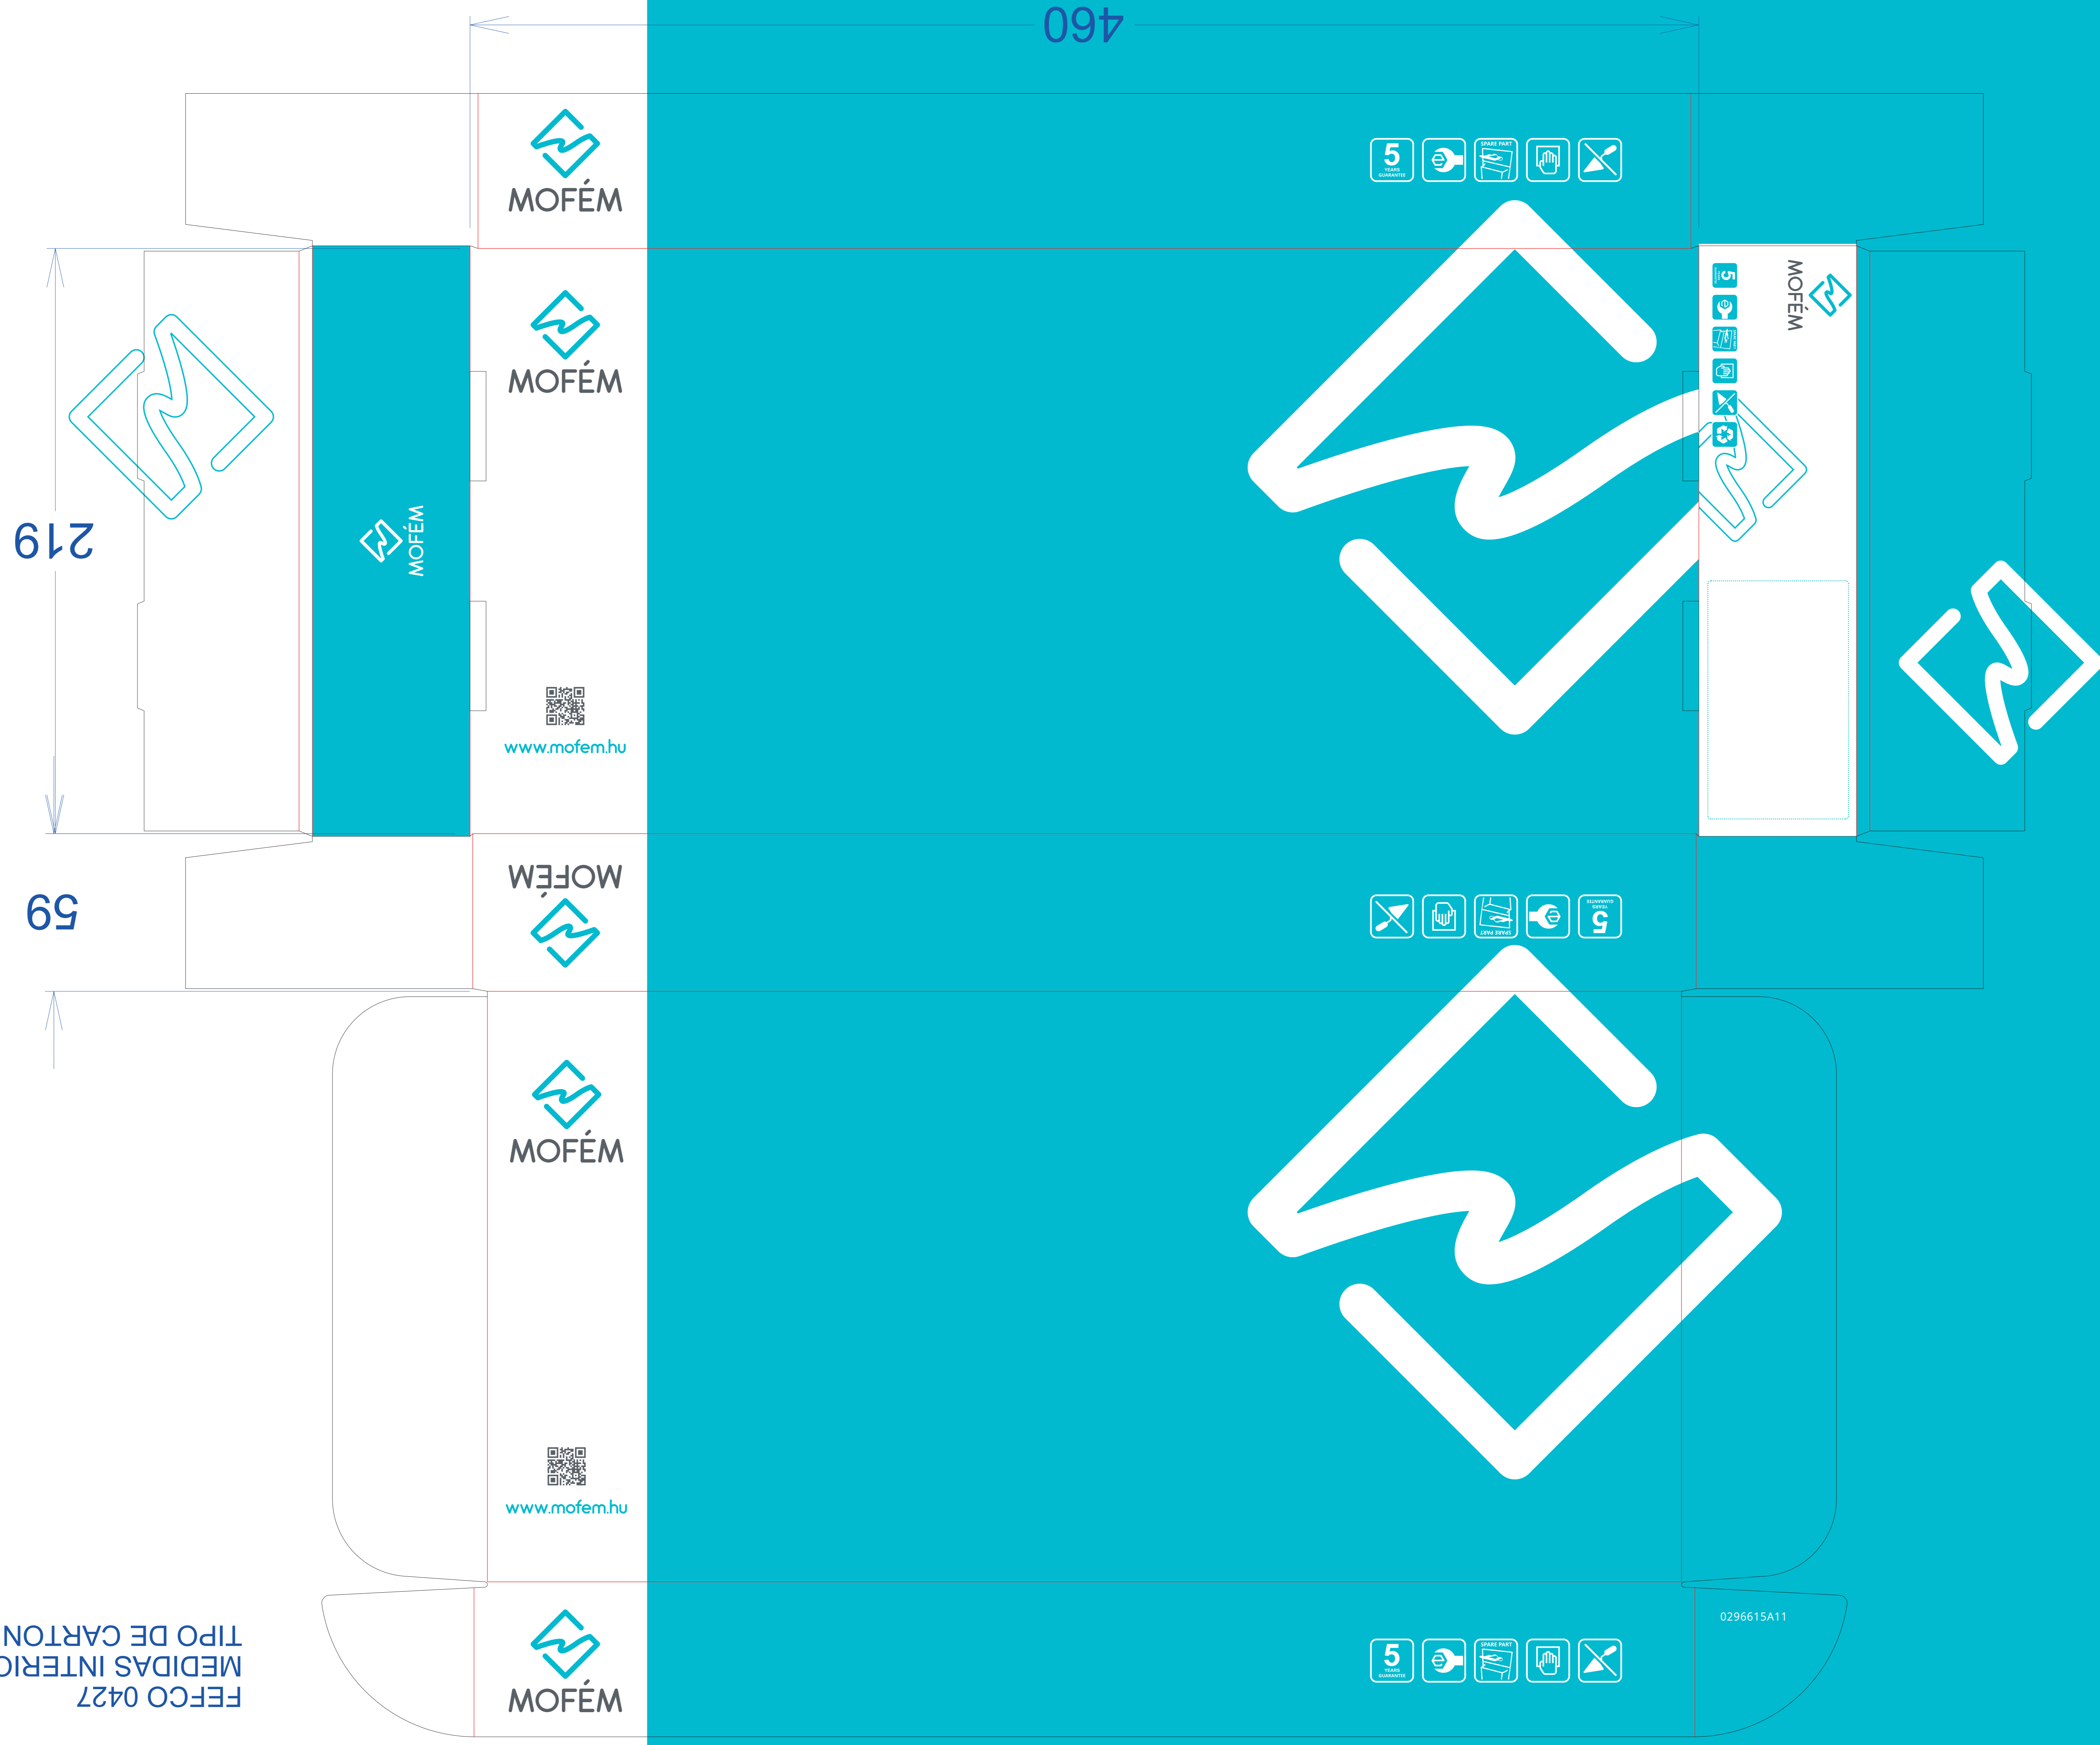

FEFCO 0427
MEDIDAS INTERIORES: 445x217x57 mm
TIPO DE CARTON: Micro-canal E (espesor 1,5 mm)

460

219

59

0296615A11

0296615A11

219

460

59

FEFCO 0427
MEDIDAS INTERIORES: 445x217x57 mm
TIPO DE CARTON: Micro-canal E (espesor 1,5 mm)